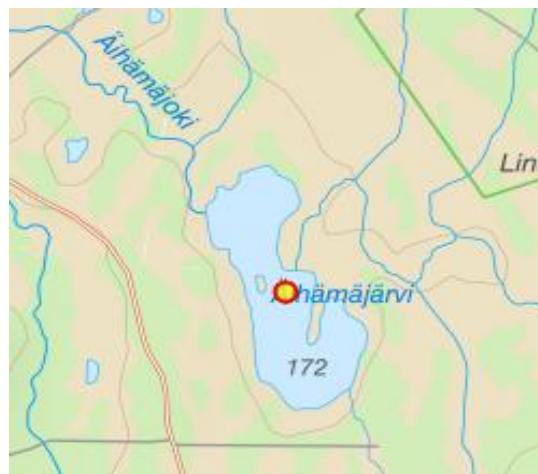

Äihämäjärvi