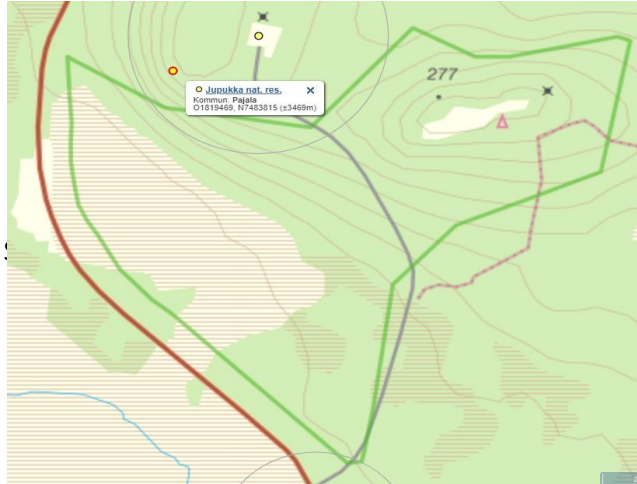

Heinävuoma

Jupukka naturreservat

Båda sidor vägen vid södra infarten

vägtrumman 300 m S om

Struwes, 100 m S om vägskälet, 1km S

Kaunisjoki

Kaunisjärvi

S om vägen

Äihämäjärvi

Juoksengi

S om vägtrumman

och norr om vägen

Ylinenjärvi

Vägskalet v om