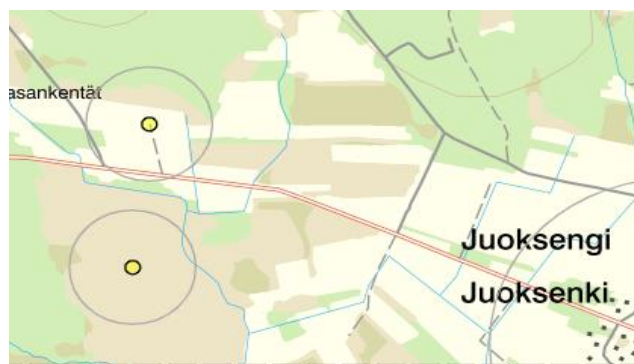

Heinävuoma

Jupukka naturreservat

Båda sidor vägen vid södra infarten

vägtrumman 300 m S om

Struwes, 100 m S om vägskälet, 1km S

Kaunisjoki

Kaunisjärvi

S om vägen

Äihämäjärvi

Juoksengi

S om vägtrumman

och norr om vägen

Ylinenjärvi

Vägskalet v om